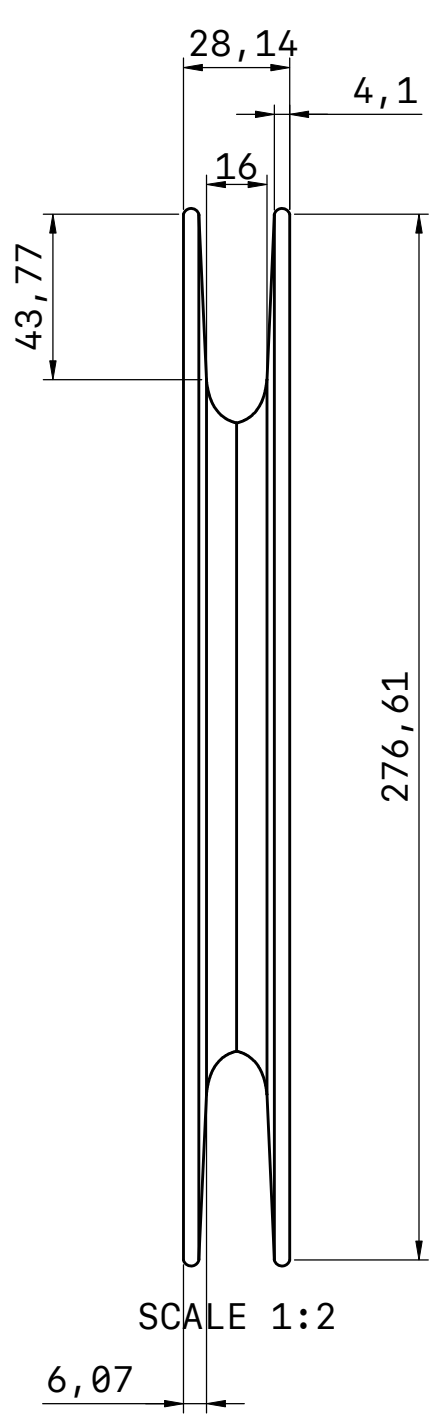

SCALE 1:2

SCALE 1:3

SCALE 1:2

Pipeweld.ee design 14/01/25

TITLE Purge plug Dn 250		
UNITS mm	PROJ. ANG. 	SIZE A3
SCALE 1:4	LAST UPDATED 01/13/25	SHEET 1/1